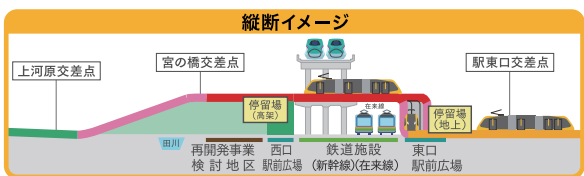

駅西側のライトラインについては、まちづくりと一体的に検討を進め、2030年代前半の開業を目指しています。

通勤・通学や買物がもっと便利に!

駅西側のライトライン 停留場配置イメージ

ライトラインの駅西側延伸については、宇都宮駅東口から教育会館付近までの区間を整備を進めています。

目標スケジュール

2025年度 軌道事業の特許申請 2030年代前半 開業

JR宇都宮駅の横断

ライトラインの軌道(レール)を高架化し、駅北側の新幹線高架(駅舎3階部分)と在来線(駅舎1階部分)の間(駅舎2階部分)を横断します。