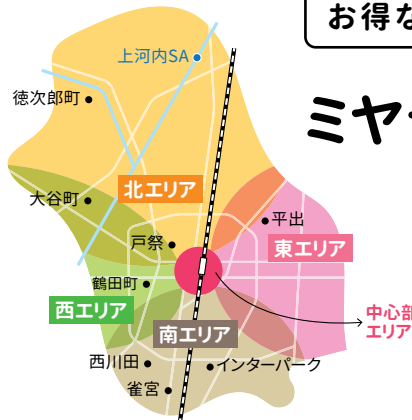

星の杜高校1年 高橋さん

●提供● **大原学園 宇都宮校**

～夢を追うあなたを応援します～
なりたい職業がある、資格に、就職に、大原の大きな力。

大原簿記情報ビジネス医療専門学校宇都宮校
大原スポーツ公務員専門学校宇都宮校

〒321-0953 栃木県宇都宮市東宿郷2-5-4
TEL:028-637-9100 交通案内:JR「宇都宮駅」東口 徒歩5分

詳しくはコチラをCHECK!

大原学園宇都宮校

本気になったら大原

栃木の学校

カードを見せると
お得な特典がもらえる!

ミヤラジ+加盟店ご紹介

Vol.29 加盟店紹介

- 中心部エリア P37～
- 東エリア P41～
- 西エリア P43～
- 南エリア P45～
- 北エリア P47～

MIYARADI MEMBER STORE GUIDE

お店の分類マーク

お店の種類が、一目で
分かるようになります。

グルメ

ファッション
雑貨

理・美容室

ビューティ

ライフ

分類マーク一覧

お店のPRはこちらをご覧ください。

宇都宮市 ●●町0-0-0
17:00～24:00
水曜日
なし
なし