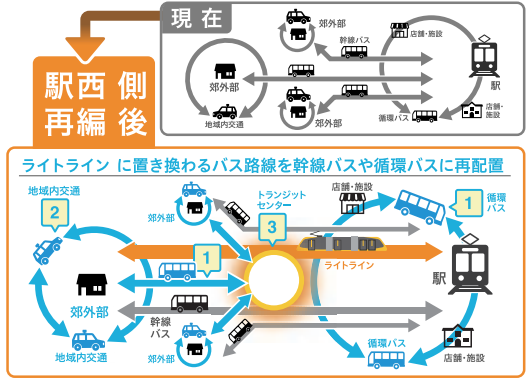

ライトラインの延伸と合わせて駅西側の公共交通全体をもっと便利に

1. 1 バスを再編して便利に
2. 2 地域内交通を充実させて便利に
3. 3 トランジットセンターを設けて乗り継ぎを便利に

ライトラインと重複する大通りのバス路線の一部を再配置することで、郊外部とまちなかを結ぶ幹線バスやまちなかの循環バスの充実を図ります。

バスやタクシーと役割分担しながら、通院や買物など日常生活の足として乗合タクシーなどにより、地域を面的にカバーする地域内交通の導入を推進するとともに、ライトラインやバスとの乗り継ぎポイントを適切に設定します。

スムーズかつ便利に乗り継ぎできるよう、東武宇都宮駅付近や桜通り十文字付近などの交通結節点は、ライトラインやバス、自動車などの多様な交通手段が円滑に乗り継げる施設について検討しています。