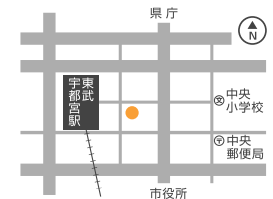

婦人科(不妊治療)・泌尿器科(不妊治療)・内科

〒320-0806 栃木県宇都宮市中央1丁目7-1

診療受付/TEL.028-636-1121

診療日/月曜日~土曜日(日曜・祝日休診)

診療時間/AM10:00~13:00 PM15:00~18:30