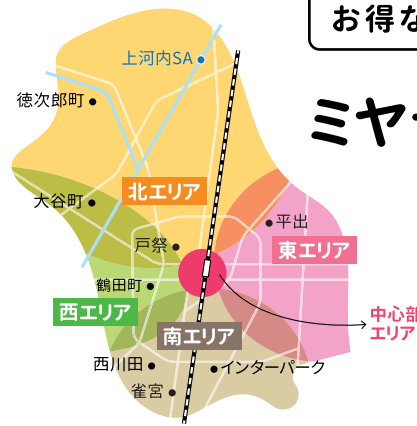

栃木の学校

●提供●大原学園 宇都宮校

～夢を追うあなたを応援します～  
なりたい職業がある、資格に、就職に、大原の大きな力。

大原簿記情報ビジネス医療専門学校宇都宮校  
大原スポーツ公務員専門学校宇都宮校

〒321-0953 栃木県宇都宮市東宿郷2-5-4  
TEL:028-637-9100 交通案内:JR「宇都宮駅」東口 徒歩5分

詳しくはコチラをCHECK!

大原学園宇都宮校

カードを見せると  
お得な特典がもらえる!

## ミヤラジオ+加盟店ご紹介

Vol.28 加盟店紹介

- 中心部エリア…………… P37～
- 東エリア…………… P41～
- 西エリア…………… P43～
- 南エリア…………… P45～
- 北エリア…………… P47～